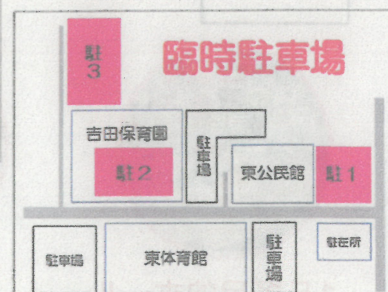

# 南河内東公民館まつり

2019 ~広げよう友情の輪、育てよう地域の文化と心~

2/23 (土)

13:00~16:00

- ◎ 開会式&オープニングイベント
- ◎ 講座・サークル等の作品展示
- ◎ 介護相談(ケアぱれす日新 下野)

2/24 (日)

9:30~15:00

- ◎ ステージ発表
- ◎ 講座・サークル等の作品展示
- ◎ 模擬店

## オープニングイベント

23日(土) 13:20開始 多目的ホール  
フラダンス

ホイホイラウレア

[主催] 下野市南河内東公民館まつり実行委員会・下野市南河内東公民館  
[事務局] 下野市南河内東公民館(下野市本吉田783)  
[問合せ] TEL: 48-5511 FAX: 48-5514

23日(土) 13:00~16:00

開会式・オープニングイベント

- 13:00 開会式
- 13:20 オープニングイベント
- 13:50 フラダンス「ホイホイラウレア」