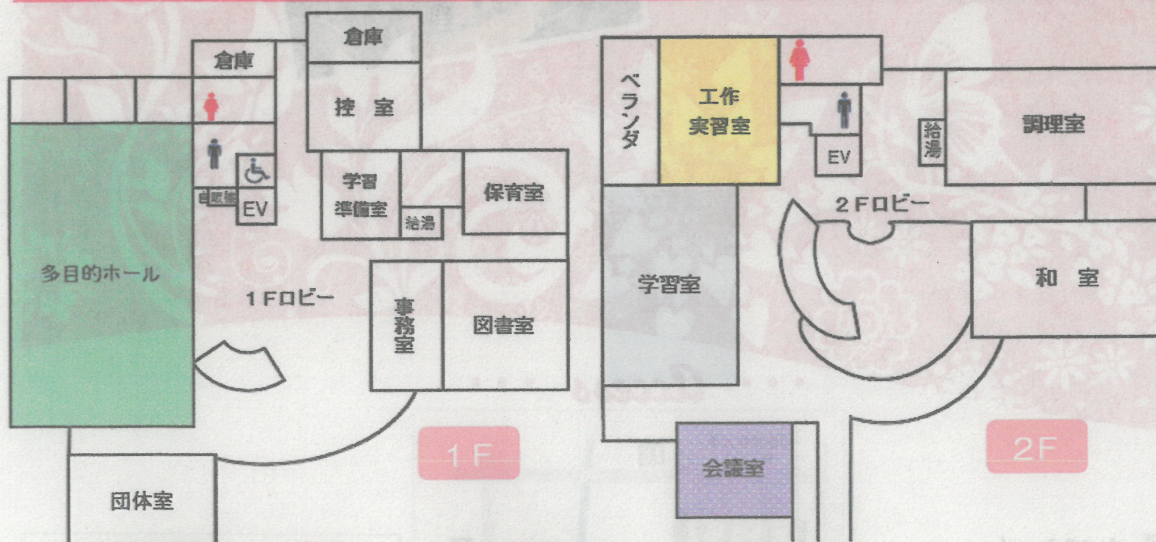

パン販売……パンサークル合同

1F ロビー・2F ロビー

陶芸販売……南河内陶芸クラブ

2F ロビー

模擬店……南河内農産物加工組合

1F ロビー

フリーマーケット…生命の貯蓄体操

1F ロビー

展示スペースのご案内

23(土) 13:00-16:00  
24(日) 9:30-15:00

2F 工作実習室  
陶芸  
南河内陶芸クラブ

2F 会議室

木版画  
下野木版画会

1F 多目的ホール  
吉田保育園  
ケアぱれす日新

2F 学習室

絵手紙 東絵手紙サークル  
俳句 下野あゆみ俳句会  
平成30年度公民館講座作品